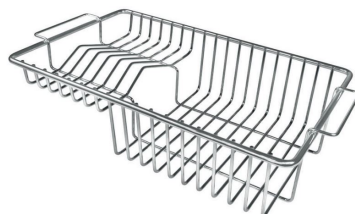

IN DOTAZIONE

2 x Griglie Black Milanello 8100
602

1 x Piletta automatica Space
Push 8407 116

DATI TECNICI

Milanello Optional accessories / Accessori opzionali

The "rails" system makes it possible to use a combination of numerous accessories. Grids, chopping boards, utensils' ranging system, bowls and containers of different dimensions can be alternated in the workspace with a simple gesture, and can easily be stacked, in order to be on hand at all times.

Compatible accessories/Accessori compatibili:

8100 602

Lavello MILANELLO cod. 1040/05*

FT

FTS

GALLERIA FOTOGRAFICA

IN DOTAZIONE

Griglie Black Milanello
8100 602

Piletta automatica Space Push - PP
8407 116

ACCESSORI OPZIONALI

Cestello portapiatti inox
8100 303

* solo in abbinamento con l'accessorio
8644 101

Griglia portapiatti
8100 306

**Griglia portapiatti inox utilizzabile
solo in combinazione con gli
accessori 8644 003**
8100 154